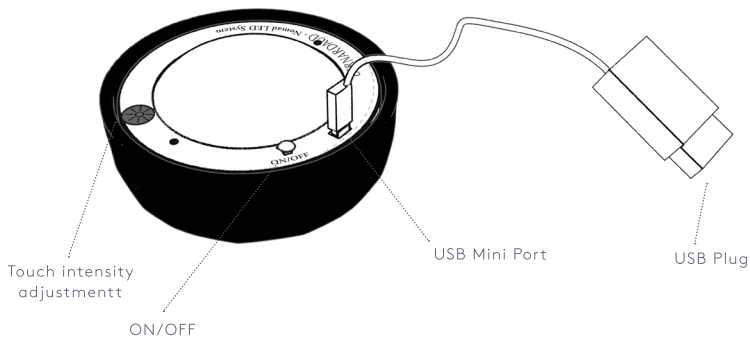

LE LAMPION LED

BERNARDAUD

NOMAD LAMP SYSTEM

Matériaux : Polycarbonate et porcelaine

3 Finitions : Noir, Or, Argent

Hauteur : 12,5 cm - **Diamètre :** 9,5 cm

Poids : 500 gr

Sources : LED/1,5W/Ra 90/2700K (blanc chaud)

Réglage tactile
de l'intensité

ON/OFF

Port USB Mini

NOMAD LAMP SYSTEM

Material : Polycarbonate and porcelain

3 Finitions : Black, gold, silver

Height : 12,5 cm - Diameter : 9,5 cm

Weight : 500 gr

Recharge : 4h on 5V/1A power supply

Le Lampion est un diffuseur de lumière. Grâce à son dôme en porcelaine, la lumière des LED est tamisée et évite l'éblouissement. Le Lampion s'allume et s'éteint par simple contact et dispose de 3 intensités lumineuses.

Lampion is a LED light source that diffuses soft light through a porcelain dome, thus avoiding glare. It goes on with a touch and has three levels of light intensity.

The ultra-contemporary design is perfect for today's interiors.