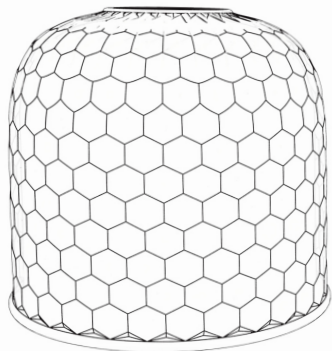

LE LAMPION LED

BERNARDAUD

NOMAD LAMP SYSTEM

Matériaux : Polycarbonate et porcelaine

3 Finitions : Noir, Or, Argent

Hauteur : 12,5 cm - **Diamètre :** 9,5 cm

Poids : 500 gr

Sources : LED/1,5W/Ra 90/2700K (blanc chaud)

Réglage tactile
de l'intensité

ON/OFF

Port USB Mini

NOMAD LAMP SYSTEM

Material : Polycarbonate and porcelain

3 Finitions : Black, gold, silver

Height : 12,5 cm - Diameter : 9,5 cm

Weight : 500 gr

Recharge : 4h on 5V/1A power supply

Le Lampion est un diffuseur de lumière. Grâce à son dôme en porcelaine, la lumière des LED est tamisée et évite l'éblouissement. Le Lampion s'allume et s'éteint par simple contact et dispose de 3 intensités lumineuses.

Lampion is a LED light source that diffuses soft light through a porcelain dome, thus avoiding glare. It goes on with a touch and has three levels of light intensity.

The ultra-contemporary design is perfect for today's interiors.