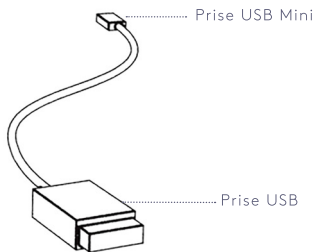

Réglage tactile
de l'intensité

ON/OFF

Port USB Mini

NOMAD LAMP SYSTEM

Material : Polycarbonate and porcelain

3 Finitions : Black, gold, silver

Height : 12,5 cm - Diameter : 9,5 cm

Weight : 500 gr

Recharge : 4h on 5V/1A power supply

Le Lampion est un diffuseur de lumière. Grâce à son dôme en porcelaine, la lumière des LED est tamisée et évite l'éblouissement. Le Lampion s'allume et s'éteint par simple contact et dispose de 3 intensités lumineuses.